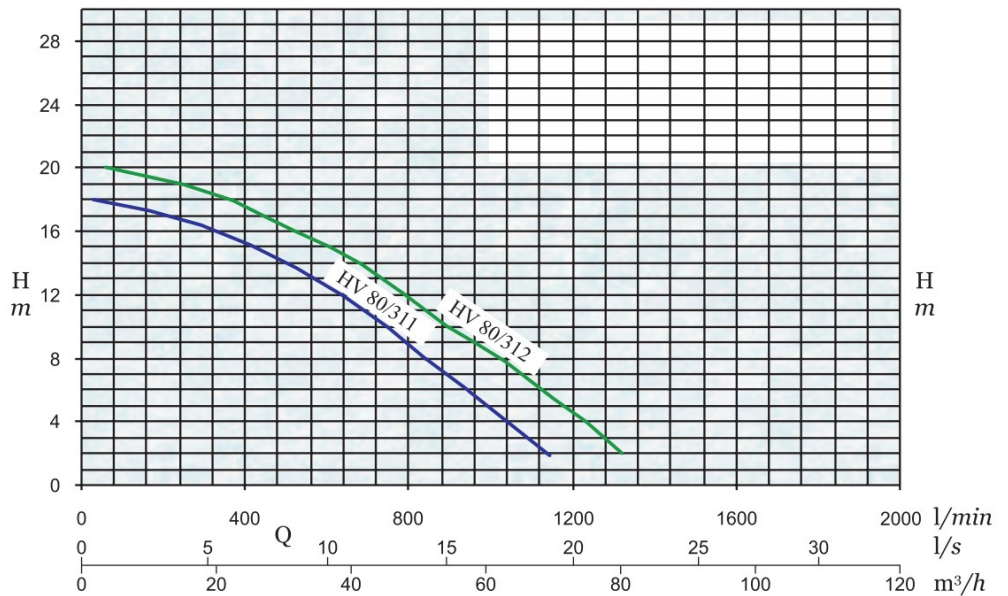

## HV 80/311-312

Passage libre 65 mm  
Freier Durchgang 65 mm  
Passaggio libero 65 mm

Type Typ Tipo	n [t/min] [U/min]	P [kW]	I [A]	U [V]	f [Hz]	COS φ [-]	DN [DN]	DN3 [DN]	Poids [kg] Gewicht [kg] Peso [kg]
<b>HV 80/311</b>	2850	3.0	10.2	400	50	-	80	80	61.0
<b>HV 80/312</b>	2850	4.1	11.5	400	50	-	80	80	63.0

Type / Typ / Tipo	E	F	G	I	J	K	L	M	N	X	Y	H	A	B	C
<b>HV 80/311-312</b>	645	124.5	447	75	712	100	2"	340	500	250	140	595	305	227	140