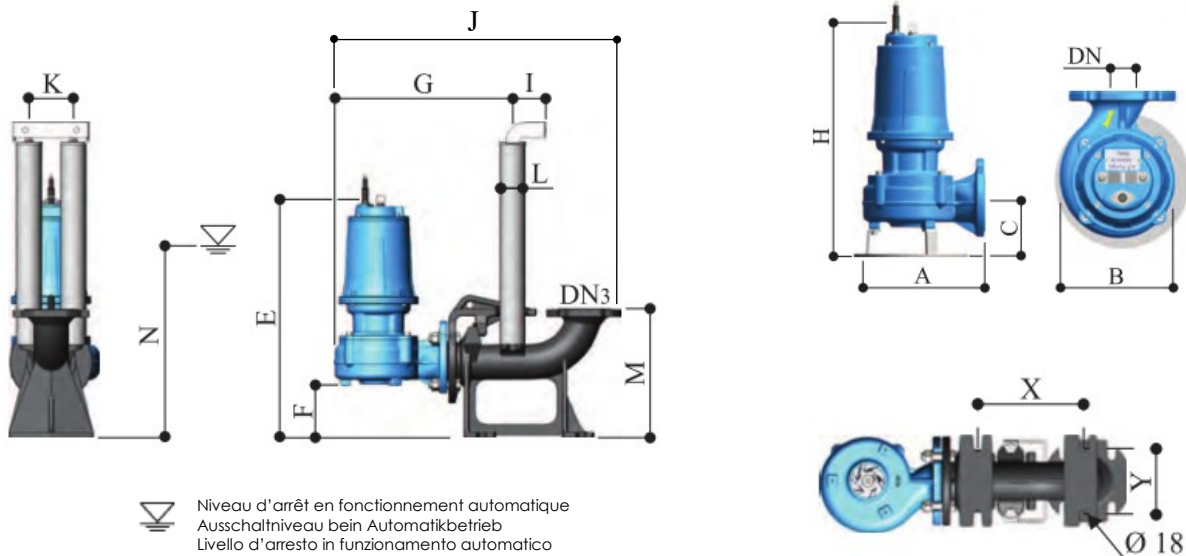

## HV 80/311-312

Passage libre 65 mm  
Freier Durchgang 65 mm  
Passaggio libero 65 mm

Type Typ Tipo	n [t/min] [U/min]	P [kW]	I [A]	U [V]	f [Hz]	COS φ [-]	DN [DN]	DN3 [DN]	Poids [kg] Gewicht [kg] Peso [kg]
<b>HV 80/311</b>	2850	3.0	10.2	400	50	-	80	80	61.0
<b>HV 80/312</b>	2850	4.1	11.5	400	50	-	80	80	63.0

Type / Typ / Tipo	E	F	G	I	J	K	L	M	N	X	Y	H	A	B	C
<b>HV 80/311-312</b>	645	124.5	447	75	712	100	2"	340	500	250	140	595	305	227	140