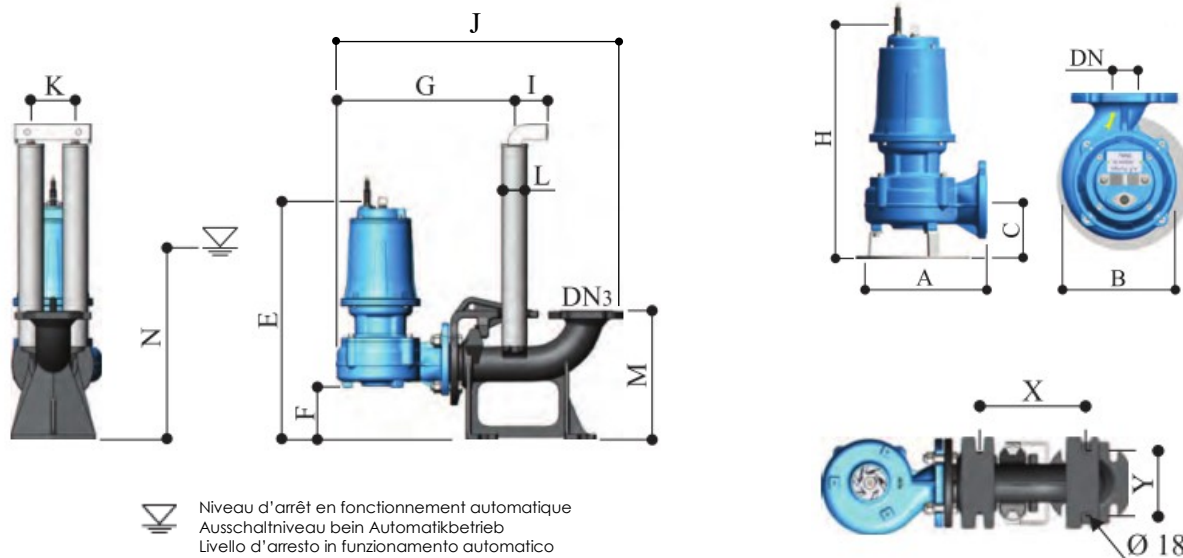

## HV 65/302-303

Passage libre 55 mm  
Freier Durchgang 55 mm  
Passaggio libero 55 mm

Type Typ Tipo	n [t/min] [U/min]	P [kW]	I [A]	U [V]	f [Hz]	COS φ [-]	DN [DN]	DN3 [DN]	Poids [kg] Gewicht [kg] Peso [kg]
<b>HV 65/302</b>	2850	1.5	5.5	400	50	-	65	65	40.0
<b>HV 65/303</b>	2850	2.2	6.5	400	50	-	65	65	42.0

Type / Typ / Tipo	E	F	G	I	J	K	L	M	N	X	Y	H	A	B	C
<b>HV 65/302-303</b>	524	87.5	369	55	606	65	1 1/4	260	350	200	100	492	290	190	109