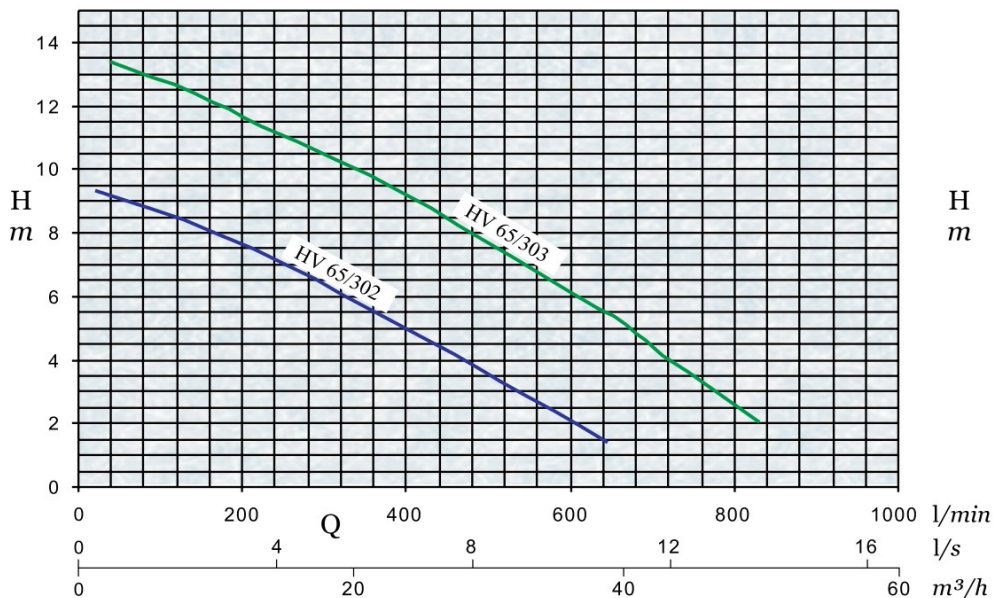

## HV 65/302-303

Passage libre 55 mm  
Freier Durchgang 55 mm  
Passaggio libero 55 mm

Type Typ Tipo	n [t/min] [U/min]	P [kW]	I [A]	U [V]	f [Hz]	COS φ [-]	DN [DN]	DN3 [DN]	Poids [kg] Gewicht [kg] Peso [kg]
<b>HV 65/302</b>	2850	1.5	5.5	400	50	-	65	65	40.0
<b>HV 65/303</b>	2850	2.2	6.5	400	50	-	65	65	42.0

Type / Typ / Tipo	E	F	G	I	J	K	L	M	N	X	Y	H	A	B	C
<b>HV 65/302-303</b>	524	87.5	369	55	606	65	1 1/4	260	350	200	100	492	290	190	109