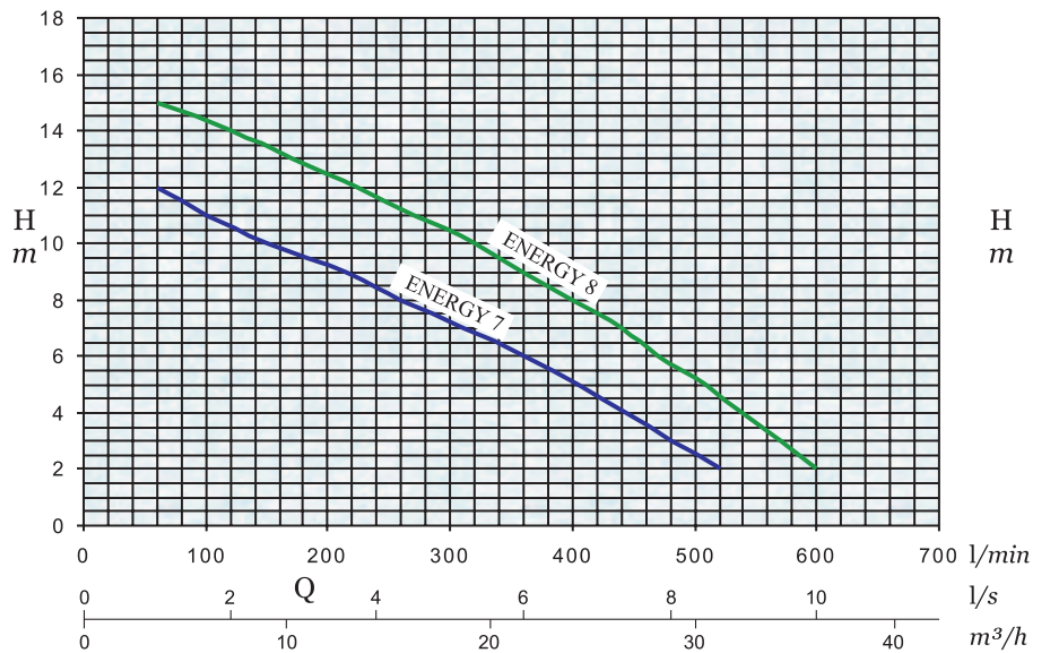

ENERGY 7-8

Passage libre 40 mm
Freier Durchgang 40 mm
Passaggio libero 40 mm

Type Typ Tipo	n [t/min] [U/min]	P [kW]	1 ~ 230 V		3 ~ 400 V	f [Hz]	DN ["G]	DN3 ["G]	Poids [kg] Gewicht [kg] Peso [kg]
			I [A]	C [μF]	I [A]				
ENERGY 7 M/T (A)	2850	1.1	8.4	30	2.8	50	2"	2"	20.0
ENERGY 8 M/T (A)	2850	1.5	9.4	40	3.6	50	2"	2"	22.0

Type / Typ / Tipo	E	F	G	I	K	L	M	N	X	Y	H	A	B	C
ENERGY 7/8 M/T (A)	447	56	252	59	37.5	3/4"	130	360	85	94	391	210	170	74