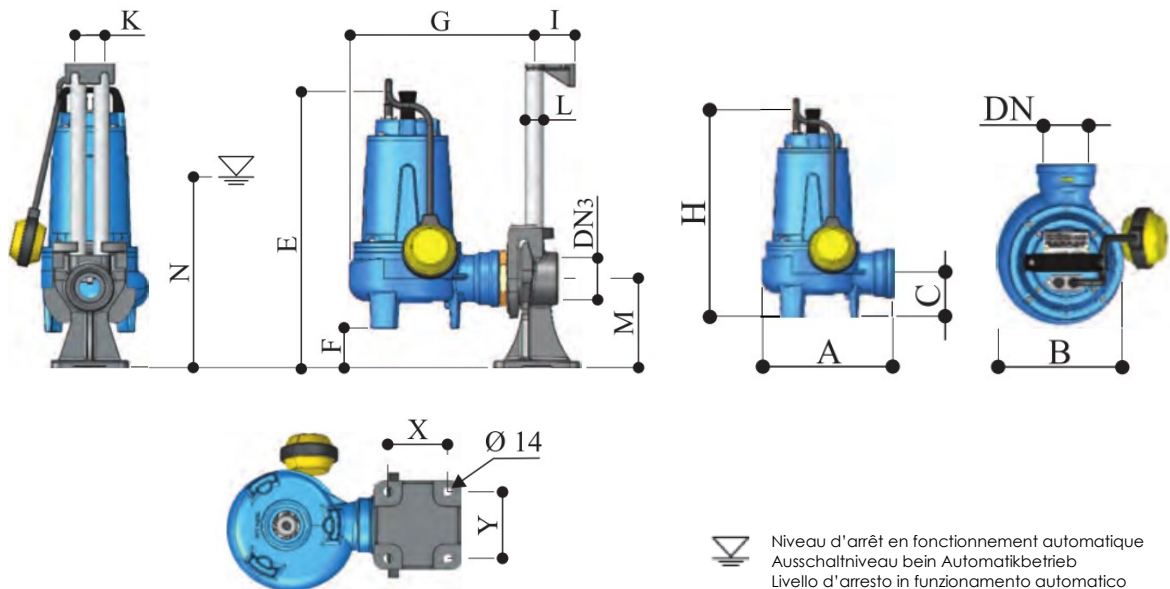

ENERGY 7-8

Passage libre 40 mm
Freier Durchgang 40 mm
Passaggio libero 40 mm

Type Typ Tipo	n [t/min] [U/min]	P [kW]	1 ~ 230 V		3 ~ 400 V	f [Hz]	DN ["G]	DN3 ["G]	Poids [kg] Gewicht [kg] Peso [kg]
			I [A]	C [μF]	I [A]				
ENERGY 7 M/T (A)	2850	1.1	8.4	30	2.8	50	2"	2"	20.0
ENERGY 8 M/T (A)	2850	1.5	9.4	40	3.6	50	2"	2"	22.0

Type / Typ / Tipo	E	F	G	I	K	L	M	N	X	Y	H	A	B	C
ENERGY 7/8 M/T (A)	447	56	252	59	37.5	3/4"	130	360	85	94	391	210	170	74