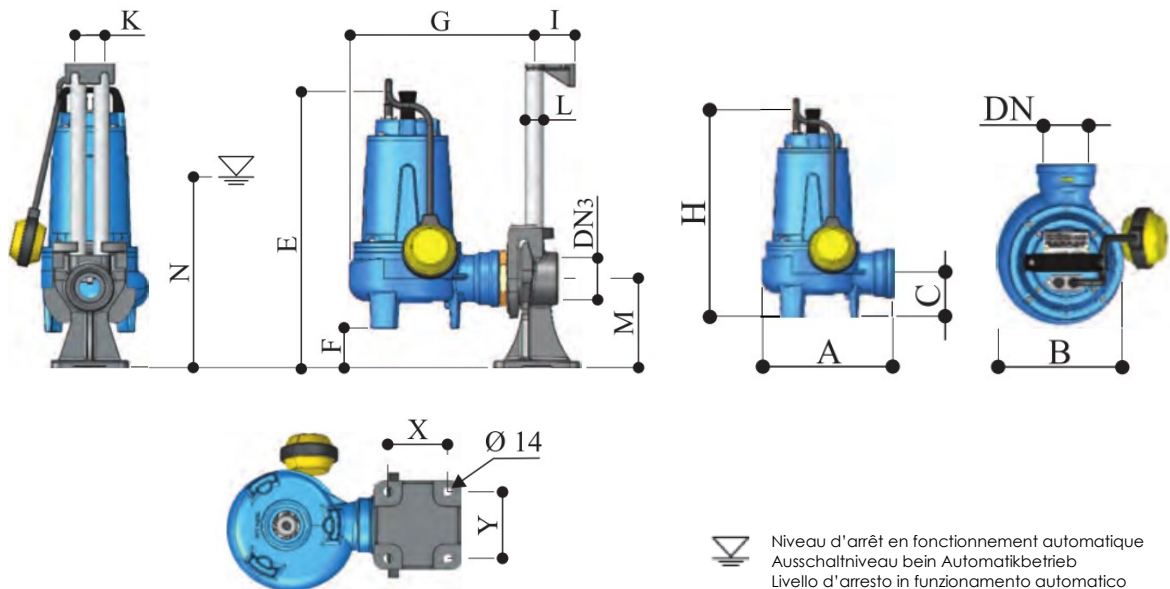

ENERGY 5-6

Passage libre 40 mm
Freier Durchgang 40 mm
Passaggio libero 40 mm

Type Typ Tipo	n [t/min] [U/min]	P [kW]	1 ~ 230 V		3 ~ 400 V	f [Hz]	DN ["G]	DN3 ["G]	Poids [kg] Gewicht [kg] Peso [kg]
			I [A]	C [μF]	I [A]				
ENERGY 5 M/T (A)	2850	0.60	4.3	16	1.5	50	2"	2"	14.0
ENERGY 6 M/T (A)	2850	0.75	4.8	20	1.9	50	2"	2"	15.0

Type / Typ / Tipo	E	F	G	I	K	L	M	N	X	Y	H	A	B	C
ENERGY 5/6 M/T (A)	401	56	252	59	37.5	¾"	130	310	85	94	345	210	170	74