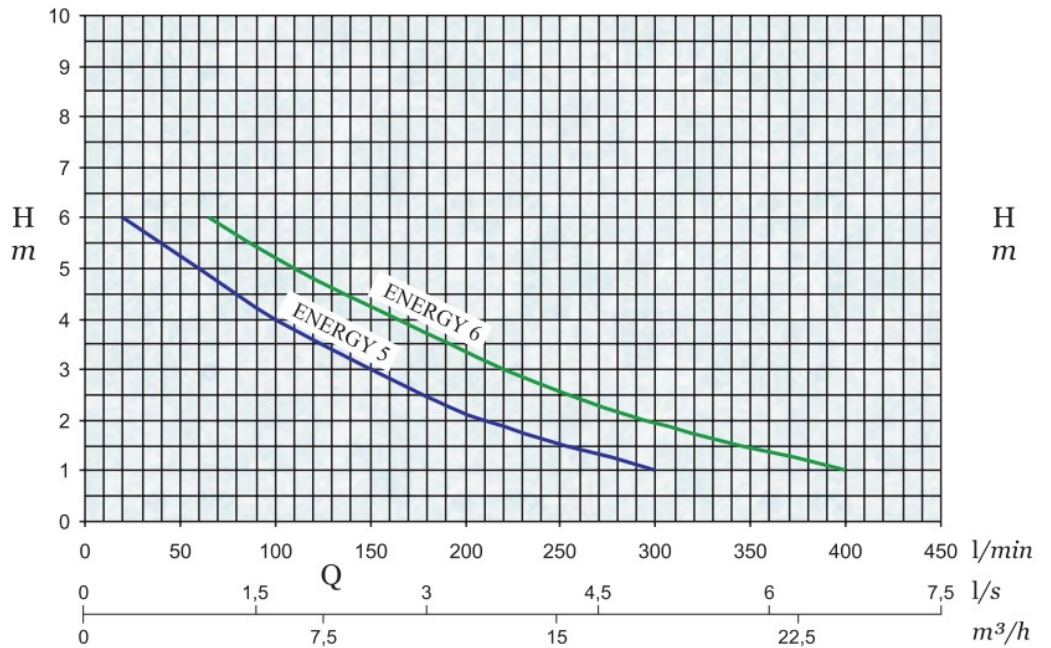

ENERGY 5-6

Passage libre 40 mm
Freier Durchgang 40 mm
Passaggio libero 40 mm

Type Typ Tipo	n [t/min] [U/min]	P [kW]	1 ~ 230 V		3 ~ 400 V	f [Hz]	DN ["G]	DN3 ["G]	Poids [kg] Gewicht [kg] Peso [kg]
			I [A]	C [μF]	I [A]				
ENERGY 5 M/T (A)	2850	0.60	4.3	16	1.5	50	2"	2"	14.0
ENERGY 6 M/T (A)	2850	0.75	4.8	20	1.9	50	2"	2"	15.0

Type / Typ / Tipo	E	F	G	I	K	L	M	N	X	Y	H	A	B	C
ENERGY 5/6 M/T (A)	401	56	252	59	37.5	¾"	130	310	85	94	345	210	170	74